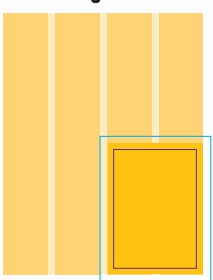

Página Completa

- **Medida con rebase**
Ancho: 22.0 cm
Alto: 28.5 cm
- **Medida Final**
Ancho: 21.0 cm
Alto: 27.5 cm

Robaplana

- **Medida con rebase**
Ancho: 15.5 cm
Alto: 23.0 cm
- **Medida Final**
Ancho: 14.5 cm
Alto: 22.0 cm

Media Página Horizontal

- **Medida con rebase**
Ancho: 22.0 cm
Alto: 14.7 cm
- **Medida Final**
Ancho: 21.0 cm
Alto: 13.7 cm

Doble Página

- **Medida con rebase**
Ancho: 43.0 cm
Alto: 28.5 cm
- **Medida Final**
Ancho: 42.0 cm
Alto: 27.5 cm

Separador de Sección

- **Medida con rebase**
Ancho: 22.0 cm
Alto: 28.5 cm
- **Medida Final**
Ancho: 21.0 cm
Alto: 27.5 cm

● **Caja** En estos formatos dejar 1.5 cm perimetrales hacia dentro de la medida final

Media Página Vertical

- **Medida con rebase**
Ancho: 11.5 cm
Alto: 28.5 cm
- **Medida Final**
Ancho: 10.5 cm
Alto: 27.5 cm

1/4 de Página Vertical

- **Medida con rebase**
Ancho: 11.5 cm
Alto: 14.7 cm
- **Medida Final**
Ancho: 10.5 cm
Alto: 13.7 cm