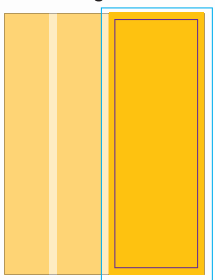

Página Completa

- **Medida con rebase**
Ancho: 22.0 cm
Alto: 28.5 cm
- **Medida Final**
Ancho: 21.0 cm
Alto: 27.5 cm

Robaplana

- **Medida con rebase**
Ancho: 15.5 cm
Alto: 23.0 cm
- **Medida Final**
Ancho: 14.5 cm
Alto: 22.0 cm

Media Página Horizontal

- **Medida con rebase**
Ancho: 22.0 cm
Alto: 14.7 cm
- **Medida Final**
Ancho: 21.0 cm
Alto: 13.7 cm

Doble Página

- **Medida con rebase**
Ancho: 43.0 cm
Alto: 28.5 cm
- **Medida Final**
Ancho: 42.0 cm
Alto: 27.5 cm

Separador de Sección

- **Medida con rebase**
Ancho: 22.0 cm
Alto: 28.5 cm
- **Medida Final**
Ancho: 21.0 cm
Alto: 27.5 cm

● **Caja** En estos formatos dejar 1.5 cm perimetrales hacia dentro de la medida final

Media Página Vertical

- **Medida con rebase**
Ancho: 11.5 cm
Alto: 28.5 cm
- **Medida Final**
Ancho: 10.5 cm
Alto: 27.5 cm

1/4 de Página Vertical

- **Medida con rebase**
Ancho: 11.5 cm
Alto: 14.7 cm
- **Medida Final**
Ancho: 10.5 cm
Alto: 13.7 cm