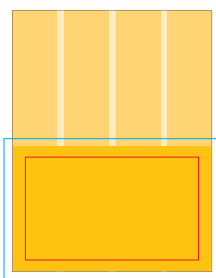

Página Completa

- **Medida con rebase**
Ancho: 22.0 cm
Alto: 28.5 cm
- **Medida Final**
Ancho: 21.0 cm
Alto: 27.5 cm

Robaplana

- **Medida con rebase**
Ancho: 15.5 cm
Alto: 23.0 cm
- **Medida Final**
Ancho: 14.5 cm
Alto: 22.0 cm

Media Página Horizontal

- **Medida con rebase**
Ancho: 22.0 cm
Alto: 14.7 cm
- **Medida Final**
Ancho: 21.0 cm
Alto: 13.7 cm

Doble Página

- **Medida con rebase**
Ancho: 43.0 cm
Alto: 28.5 cm
- **Medida Final**
Ancho: 42.0 cm
Alto: 27.5 cm

Separador de Sección

- **Medida con rebase**
Ancho: 22.0 cm
Alto: 28.5 cm
- **Medida Final**
Ancho: 21.0 cm
Alto: 27.5 cm

● **Caja** En estos formatos dejar 1.5 cm perimetrales hacia dentro de la medida final

Media Página Vertical

- **Medida con rebase**
Ancho: 11.5 cm
Alto: 28.5 cm
- **Medida Final**
Ancho: 10.5 cm
Alto: 27.5 cm

1/4 de Página Vertical

- **Medida con rebase**
Ancho: 11.5 cm
Alto: 14.7 cm
- **Medida Final**
Ancho: 10.5 cm
Alto: 13.7 cm