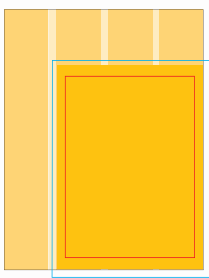

TARIFAS

- Doble página.....\$59,625.00
- 1 Página par.....\$32,200.00
- 1 Página impar.....\$34,585.00
- Robaplana.....\$26,800.00
- ½ Página.....\$18,485.00
- 1 Columna.....\$16,730.00
- ¼ Página.....\$13,430.00
- 1 Cintillo.....\$5,965.00
- 1 Resaltado.....\$3,650.00
- 2ª. De Forros.....\$40,540.00
- 3ª. De Forros.....\$36,340.00
- Contra Portada.....\$44,595.00
- Gate Fold.....\$77,500.00
- *Separador (1 página).....\$40,585.00

• Estos precios no incluyen el IVA.

* Impreso en cartulina couché brillante de 200 grs.
Acabado en barniz UV brillante.

REQUISITOS MECÁNICOS

- Resolución de 300 dpi.
- En CMYK
- Formato PDF, tiff o jpg
- (NO PowerPoint, CorelDraw ni Word)

Página Completa

- **Medida con rebase**
Ancho: 22.0 cm
Alto: 28.5 cm
- **Medida Final**
Ancho: 21.0 cm
Alto: 27.5 cm

Robaplana

- **Medida con rebase**
Ancho: 15.5 cm
Alto: 23.0 cm
- **Medida Final**
Ancho: 14.5 cm
Alto: 22.0 cm

Media Página Horizontal

- **Medida con rebase**
Ancho: 22.0 cm
Alto: 14.7 cm
- **Medida Final**
Ancho: 21.0 cm
Alto: 13.7 cm

Doble Página

- **Medida con rebase**
Ancho: 43.0 cm
Alto: 28.5 cm
- **Medida Final**
Ancho: 42.0 cm
Alto: 27.5 cm